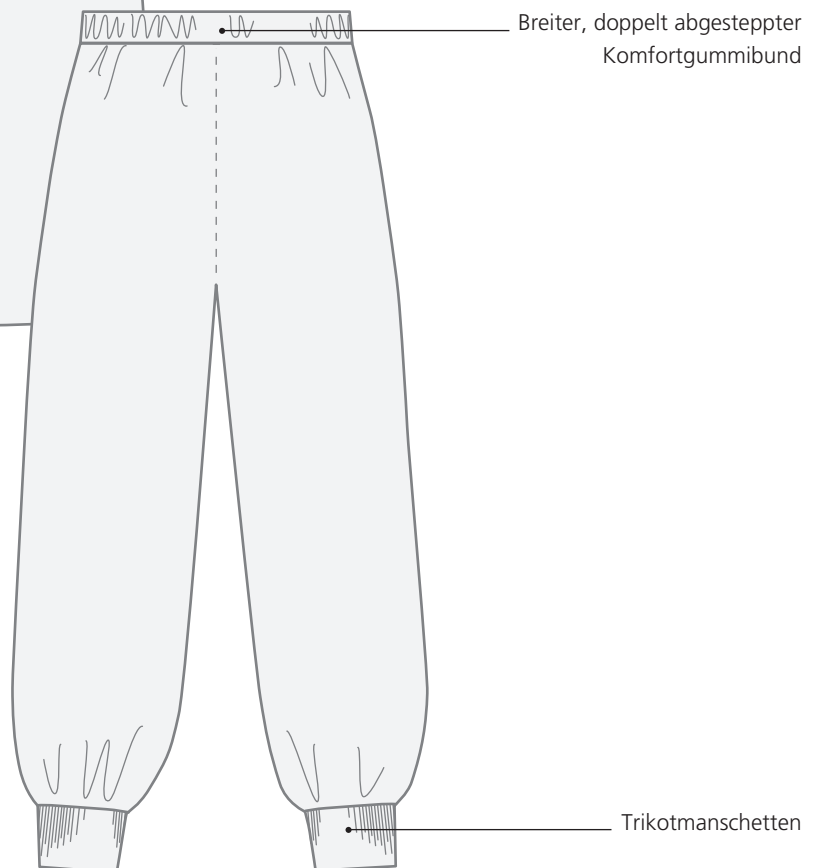

AREADRESS
OBERTEIL / HOSE

AreaDress – Oberteil QNTS090-3*

Farbe: weiß, weitere Farben
auf Anfrage erhältlich

AreaDress – Hose

QNTS090-4*

Farbe: weiß, weitere Farben
auf Anfrage erhältlich

Größen	XS	S	M	L	XL	XXL	XXXL
Damen	32/34	36/38	40/42	44/46	48	50	52/54
Herren	38/40	42/44	46/48	50/52	54/56	58	60/62

Diese skizzierte Darstellung dient lediglich der Visualisierung und ist keine maßstabsgetreue Abbildung der Bekleidungsstücke. basan übernimmt keine Gewähr für Abweichungen zum Original Bekleidungsstück und behält sich Änderungen vor.