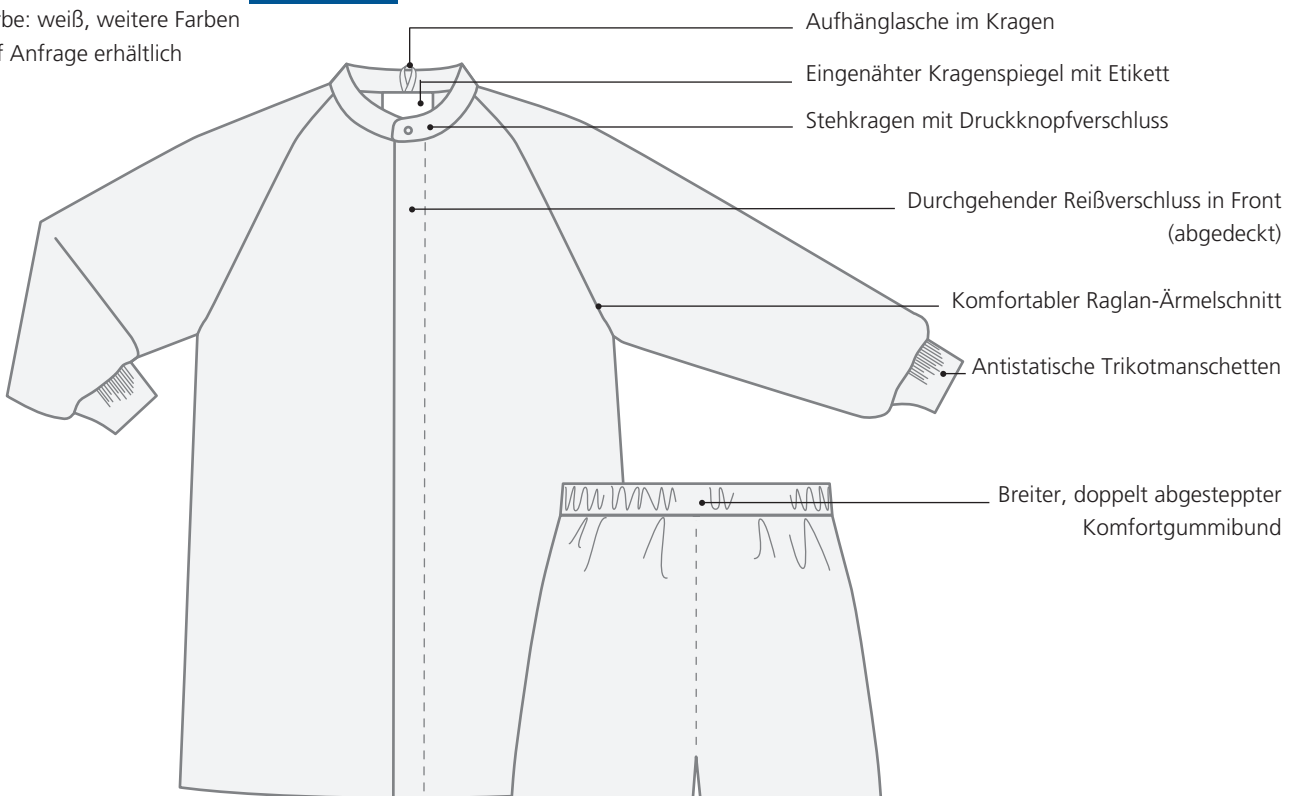

AREADRESS
OBERTEIL / HOSE

AreaDress – Oberteil QNTS090-3*

Farbe: weiß, weitere Farben
auf Anfrage erhältlich

AreaDress – Hose

QNTS090-4*

Farbe: weiß, weitere Farben
auf Anfrage erhältlich

Größen	XS	S	M	L	XL	XXL	XXXL
Damen	32/34	36/38	40/42	44/46	48	50	52/54
Herren	38/40	42/44	46/48	50/52	54/56	58	60/62

Diese skizzierte Darstellung dient lediglich der Visualisierung und ist keine maßstabsgetreue Abbildung der Bekleidungsstücke. basan übernimmt keine Gewähr für Abweichungen zum Original Bekleidungsstück und behält sich Änderungen vor.